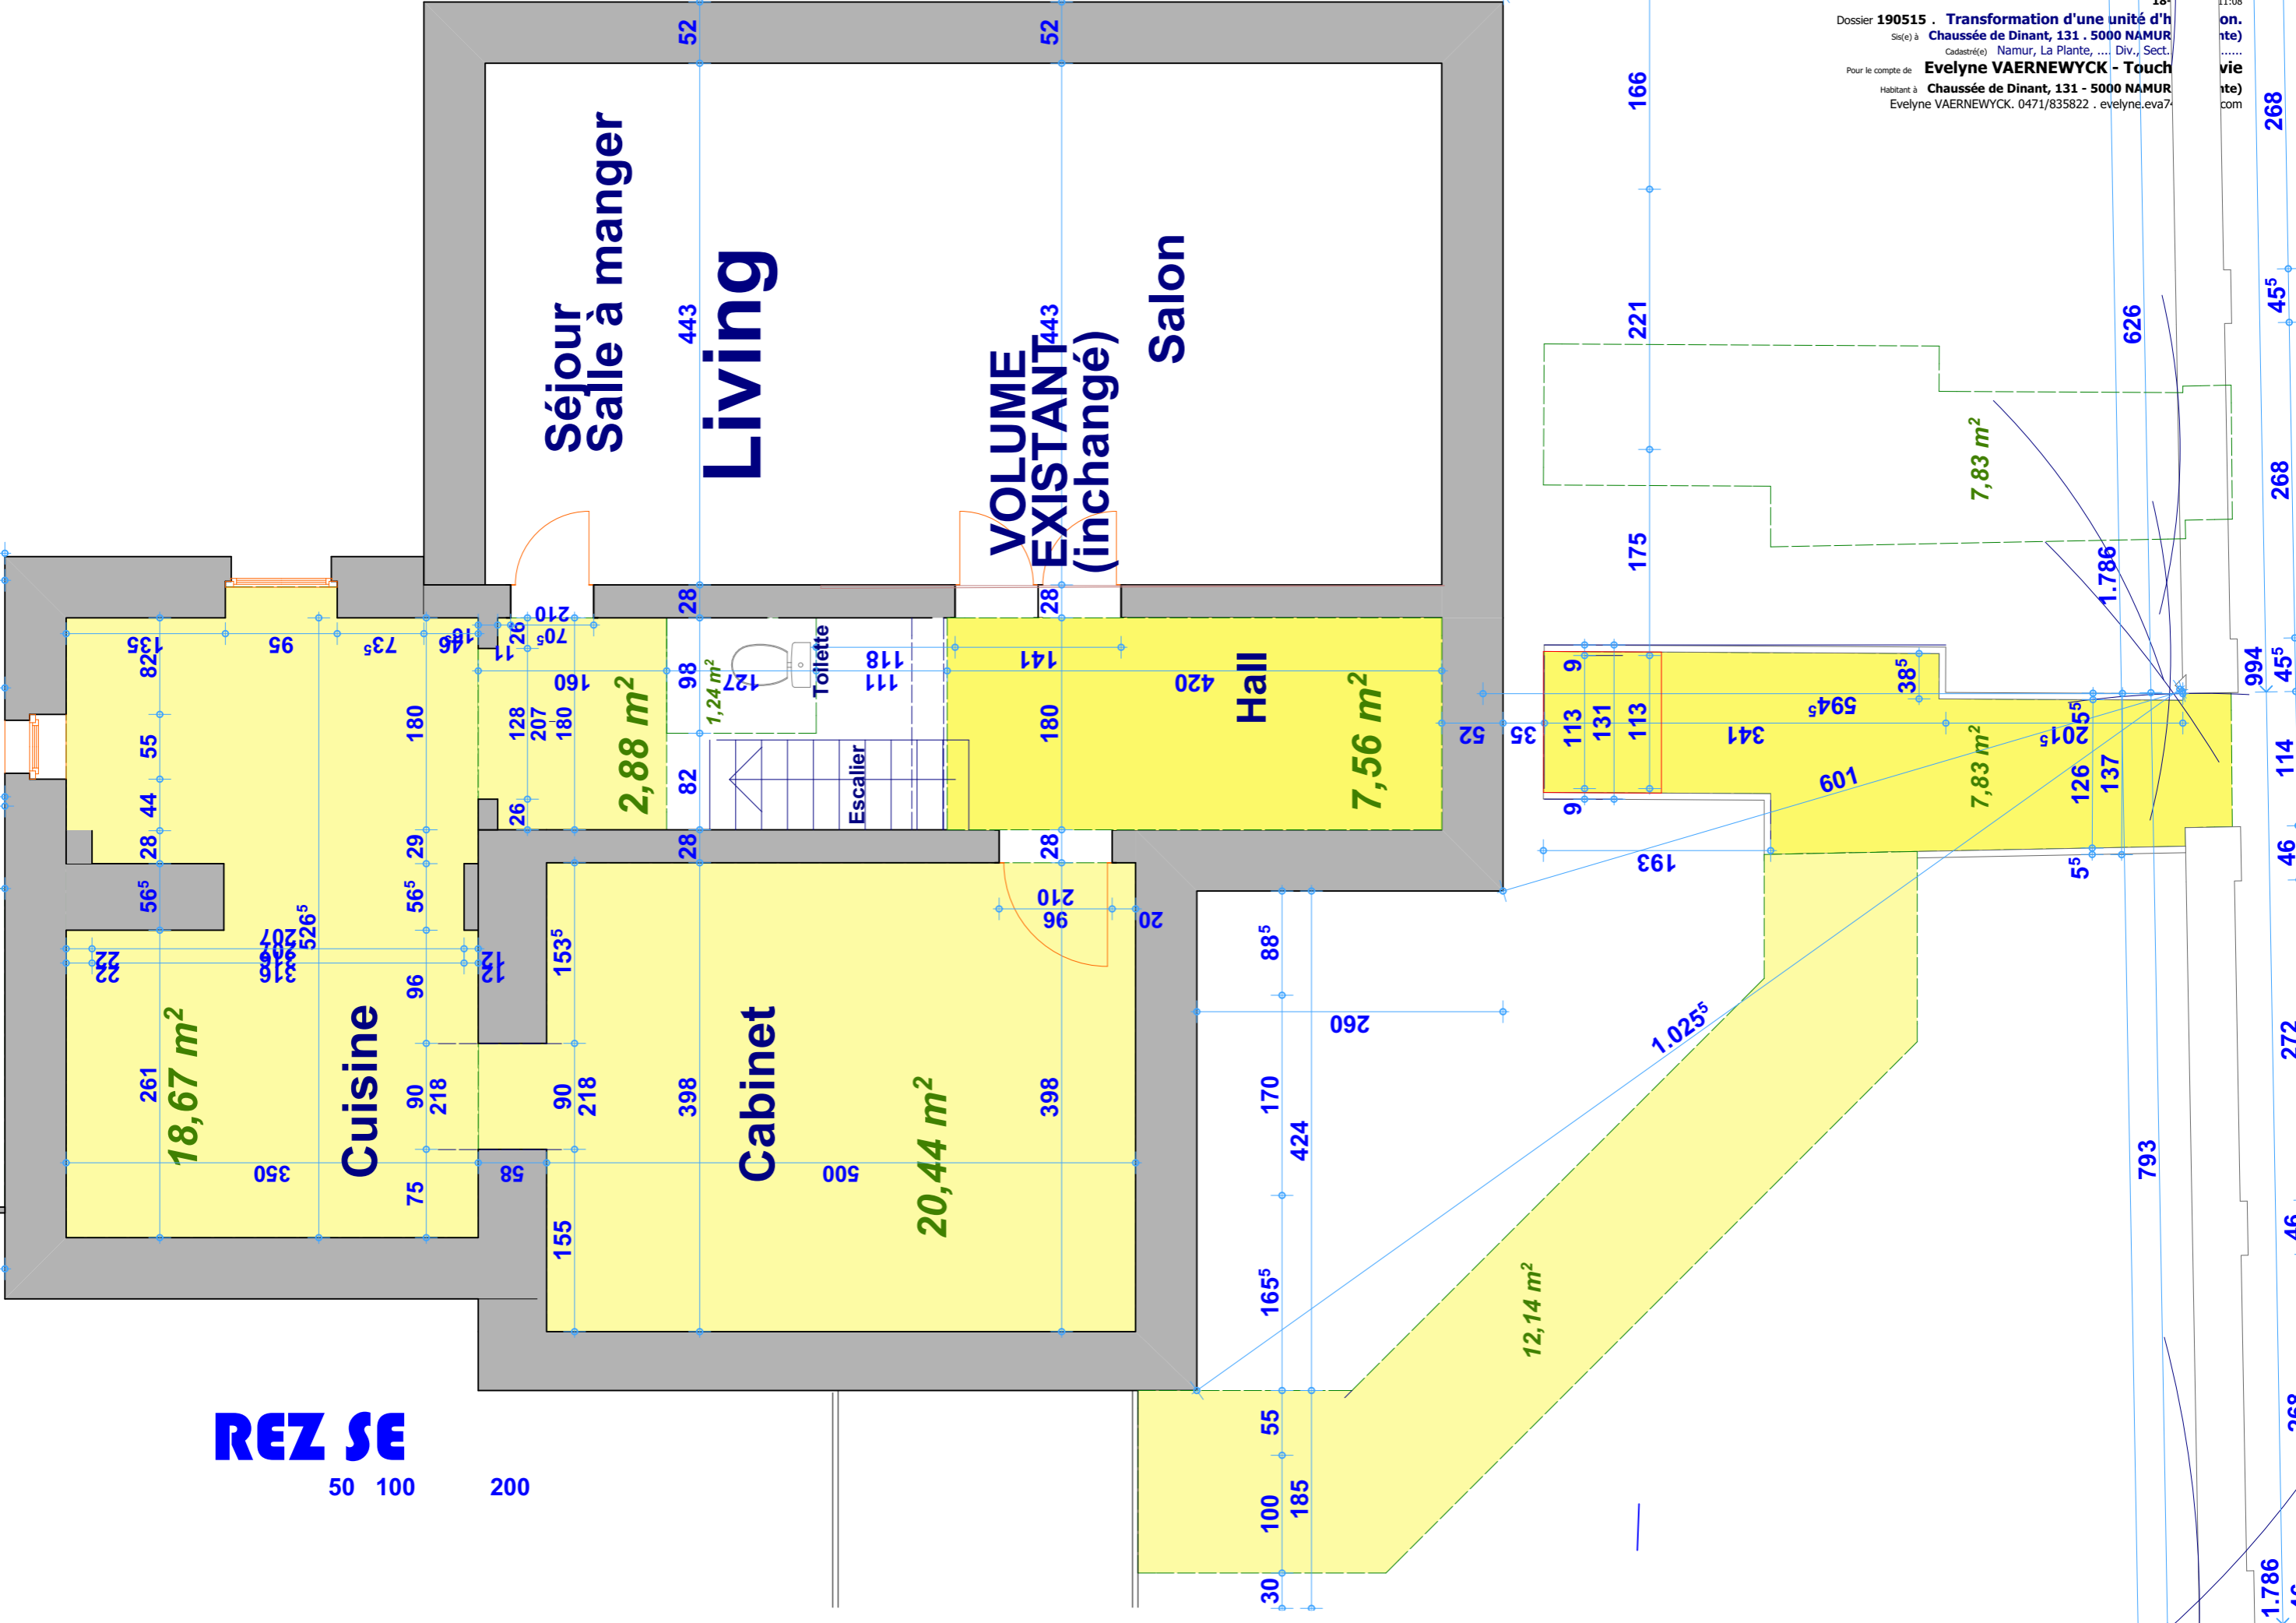

**REZ SE**

50 100 200

Dossier **190515** . Transformation d'une unité d'h  
Site à **Chaussée de Dinant, 131 . 5000 NAMUR**  
Cadastré(e) **Namur, La Plante, .... Div., Sect.**  
Pour le compte de **Evelyne VAERNEWYCK - Touch**  
Habitant à **Chaussée de Dinant, 131 - 5000 NAMUR**  
Evelyne VAERNEWYCK. 0471/835822 . evelyne.eva7

11:08  
on.  
te)  
.....  
vie  
te)  
com

1.786  
46

268

272

46

114

994

268