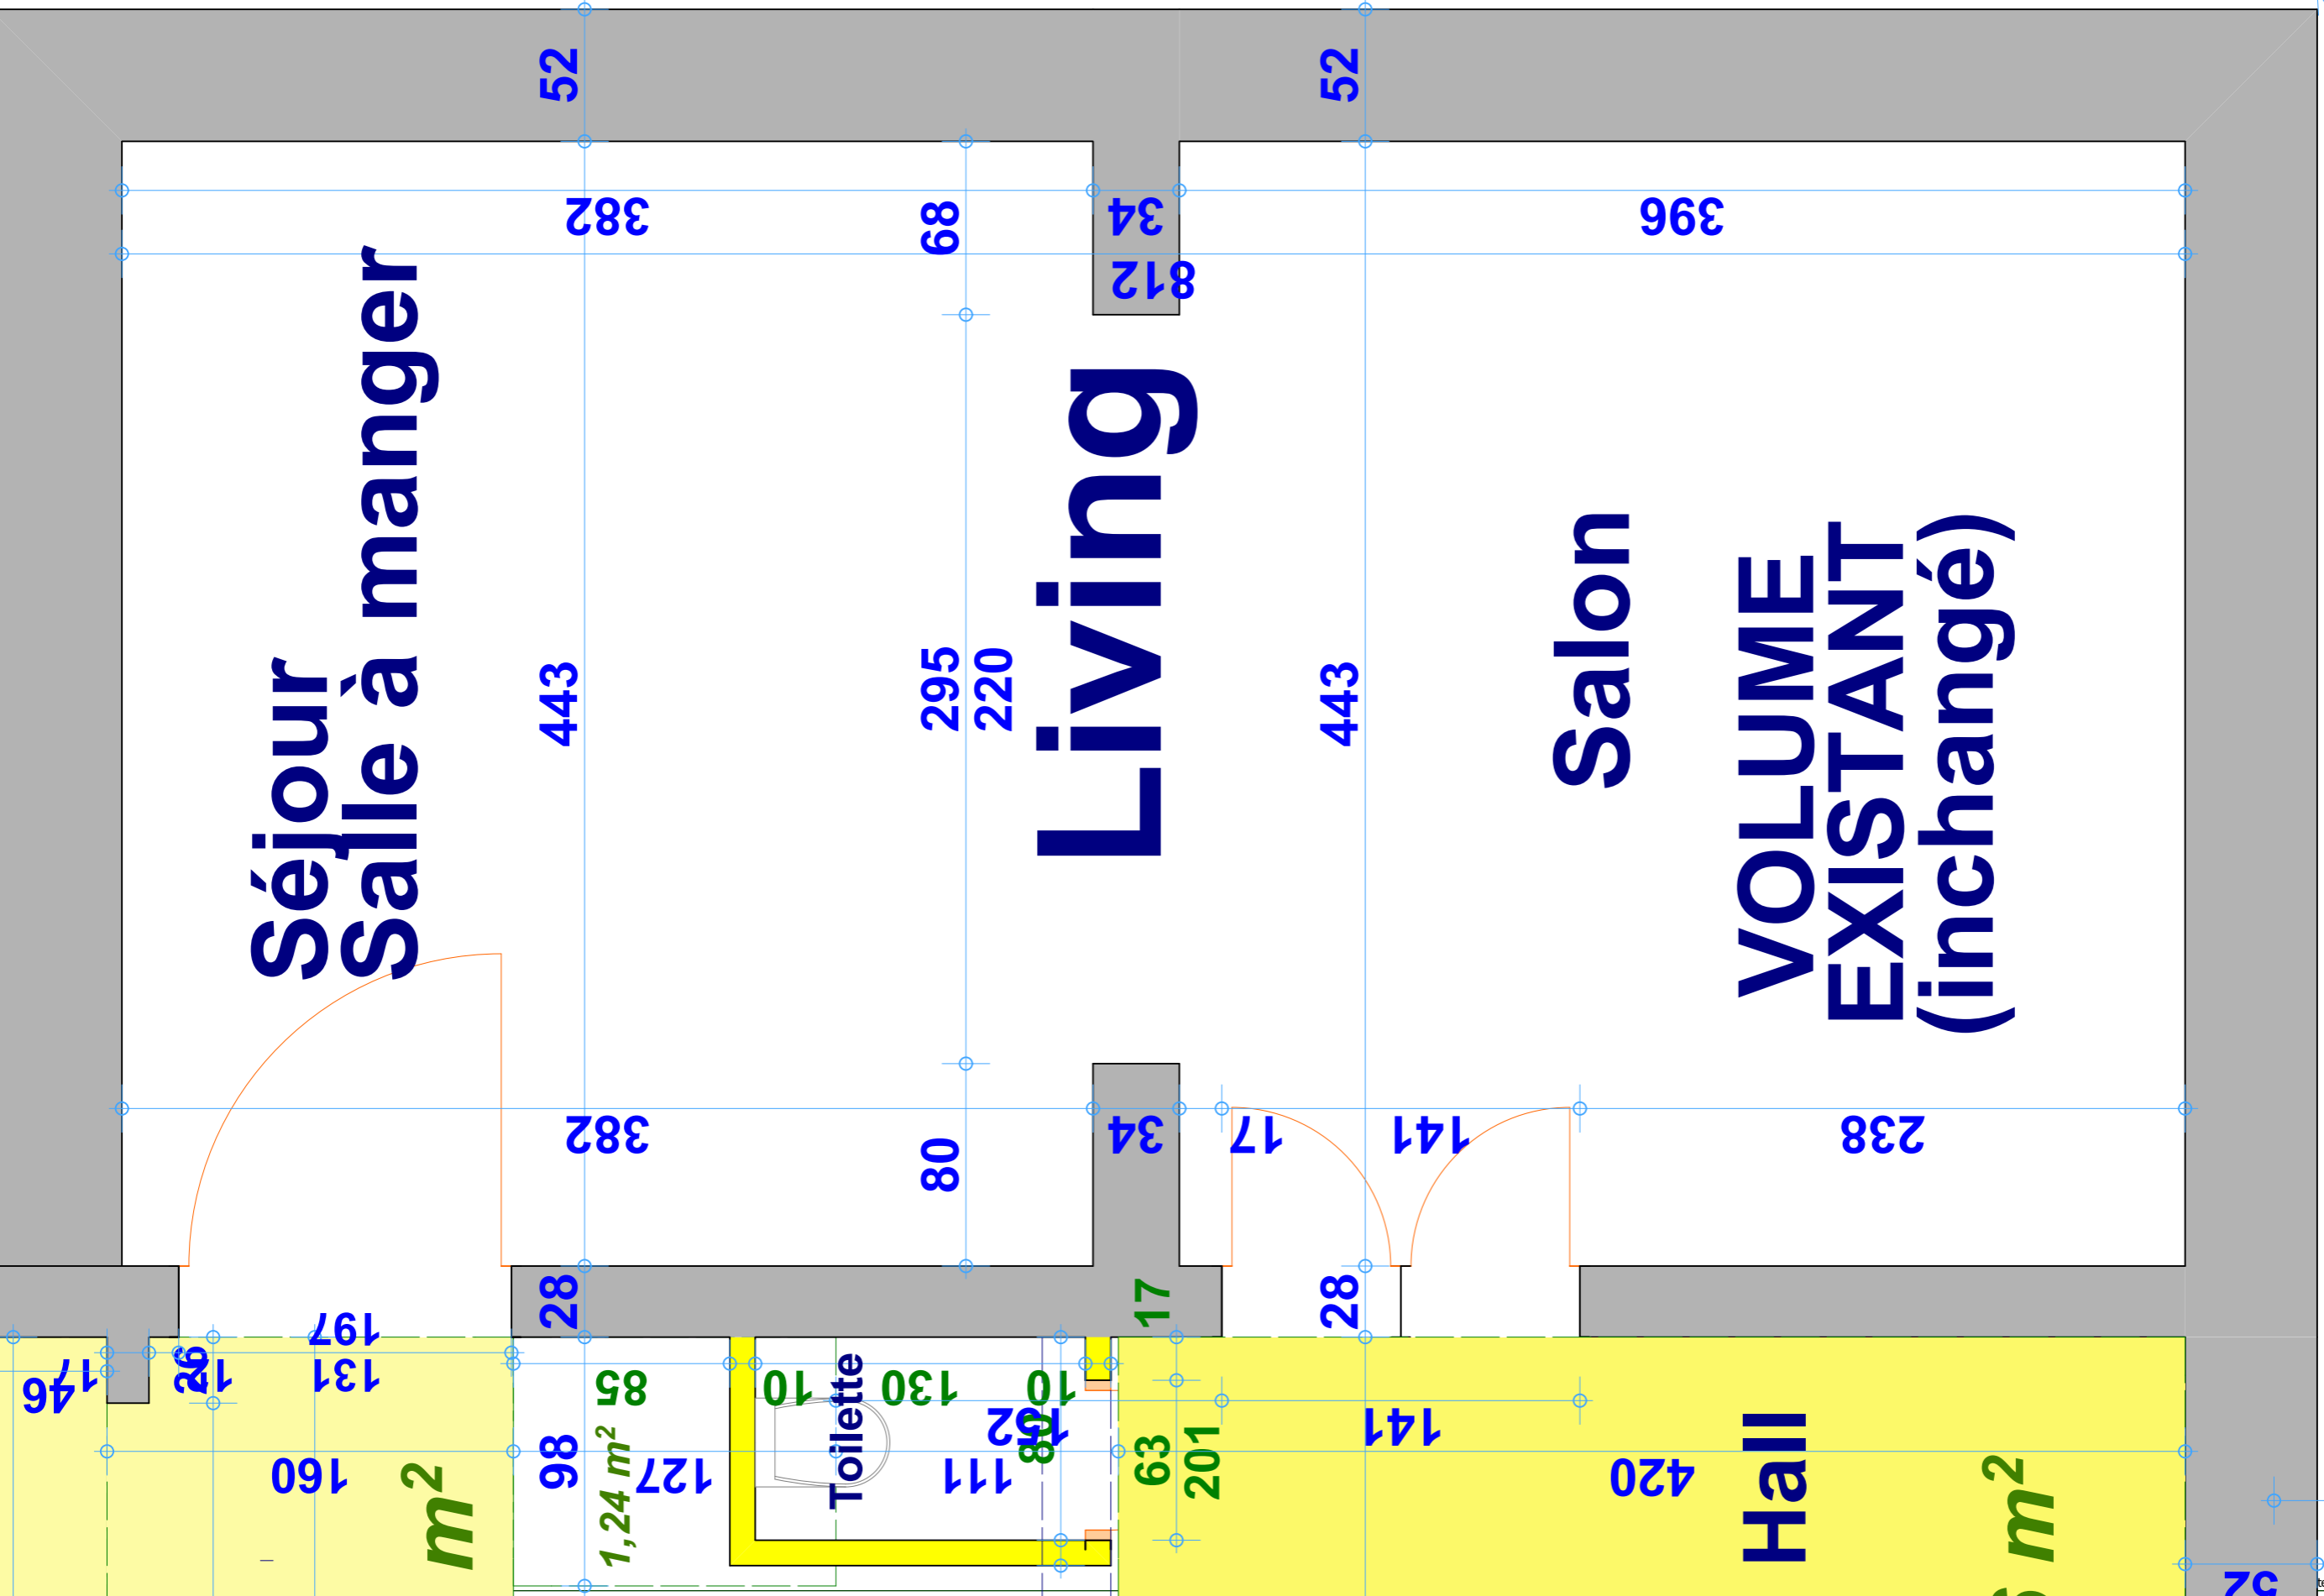

Séjour  
Salle à manger

Living

Salon

VOLUME  
EXISTANT  
(inchangé)

Hall

Toilette

m<sup>2</sup>

m<sup>2</sup>

52

382

443

68

295

220

34

812

52

396

160

131

197

28

98

1,24 m<sup>2</sup>

201

34

17

80

17

28

141

141